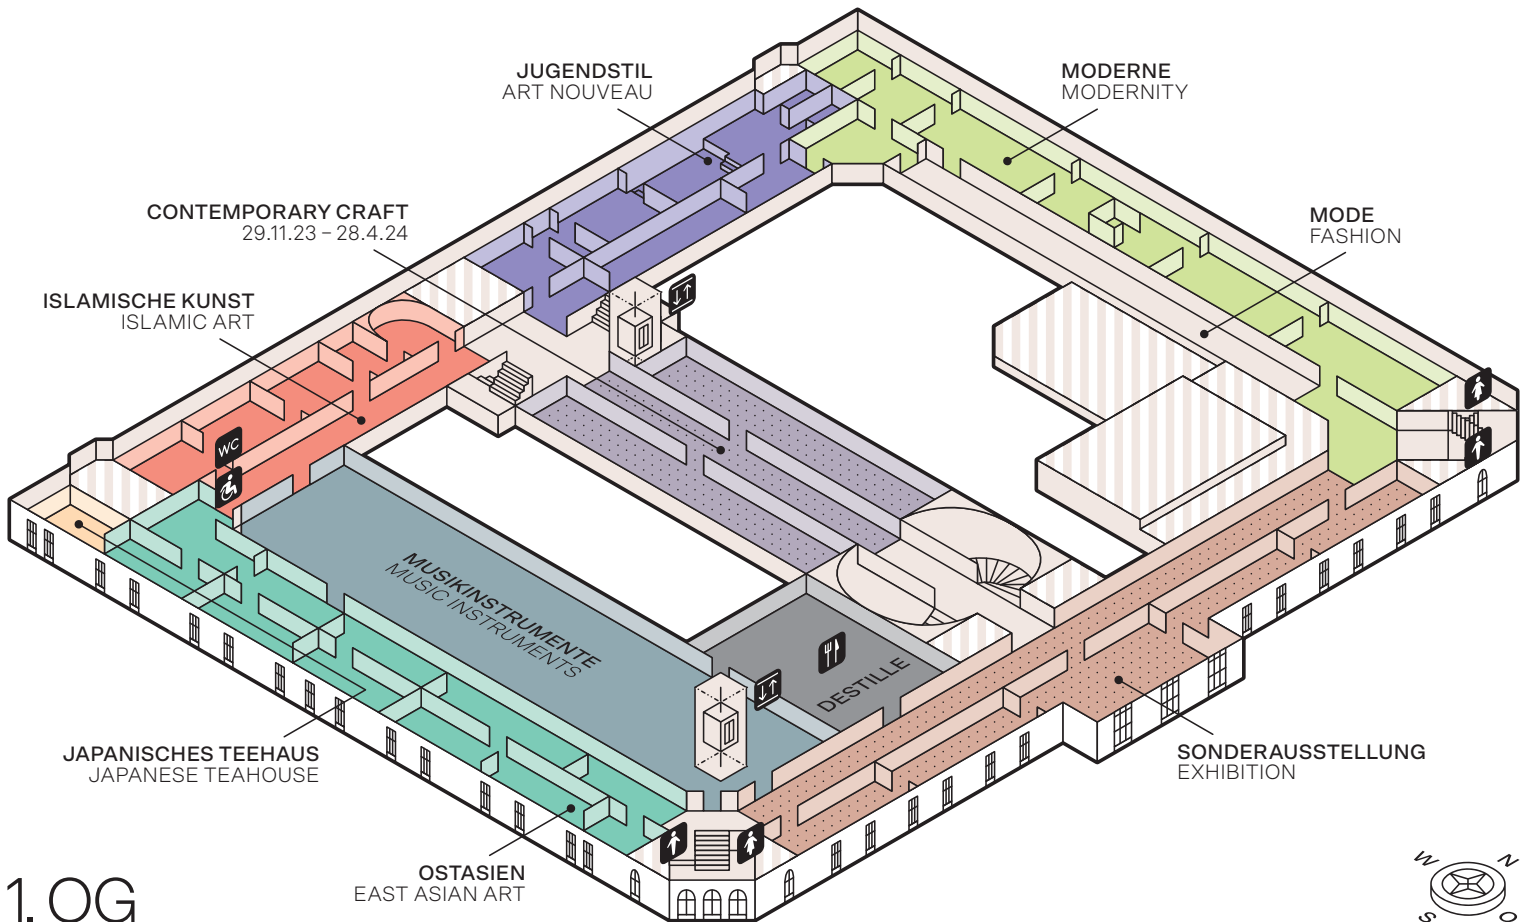

# MK&G LAGEPLAN

- INFORMATION
- SCHLISSFACH  
LOCKER
- LIFT
- BARRIEREFREIES WC  
ACCESSIBLE WC
- DAMEN WC  
LADY'S WC
- WC FÜR ALLE  
WC FOR ALL
- TICKETS
- GARDEROBE  
CLOAK ROOM
- RESTAURANT
- WICKELTISCH  
CHANGING TABLE
- HERREN WC  
MAN'S WC

# MK&G LAGEPLAN

## 2.OG

- |             |                         |            |                                    |                       |                           |
|-------------|-------------------------|------------|------------------------------------|-----------------------|---------------------------|
| INFORMATION | SCHLIESSFACH<br>LOCKER  | LIFT       | BARRIEREFREIES WC<br>ACCESSIBLE WC | DAMEN WC<br>LADY'S WC | WC FÜR ALLE<br>WC FOR ALL |
| TICKETS     | GARDEROBE<br>CLOAK ROOM | RESTAURANT | WICKELTISCH<br>CHANGING TABLE      | HERREN WC<br>MAN'S WC |                           |