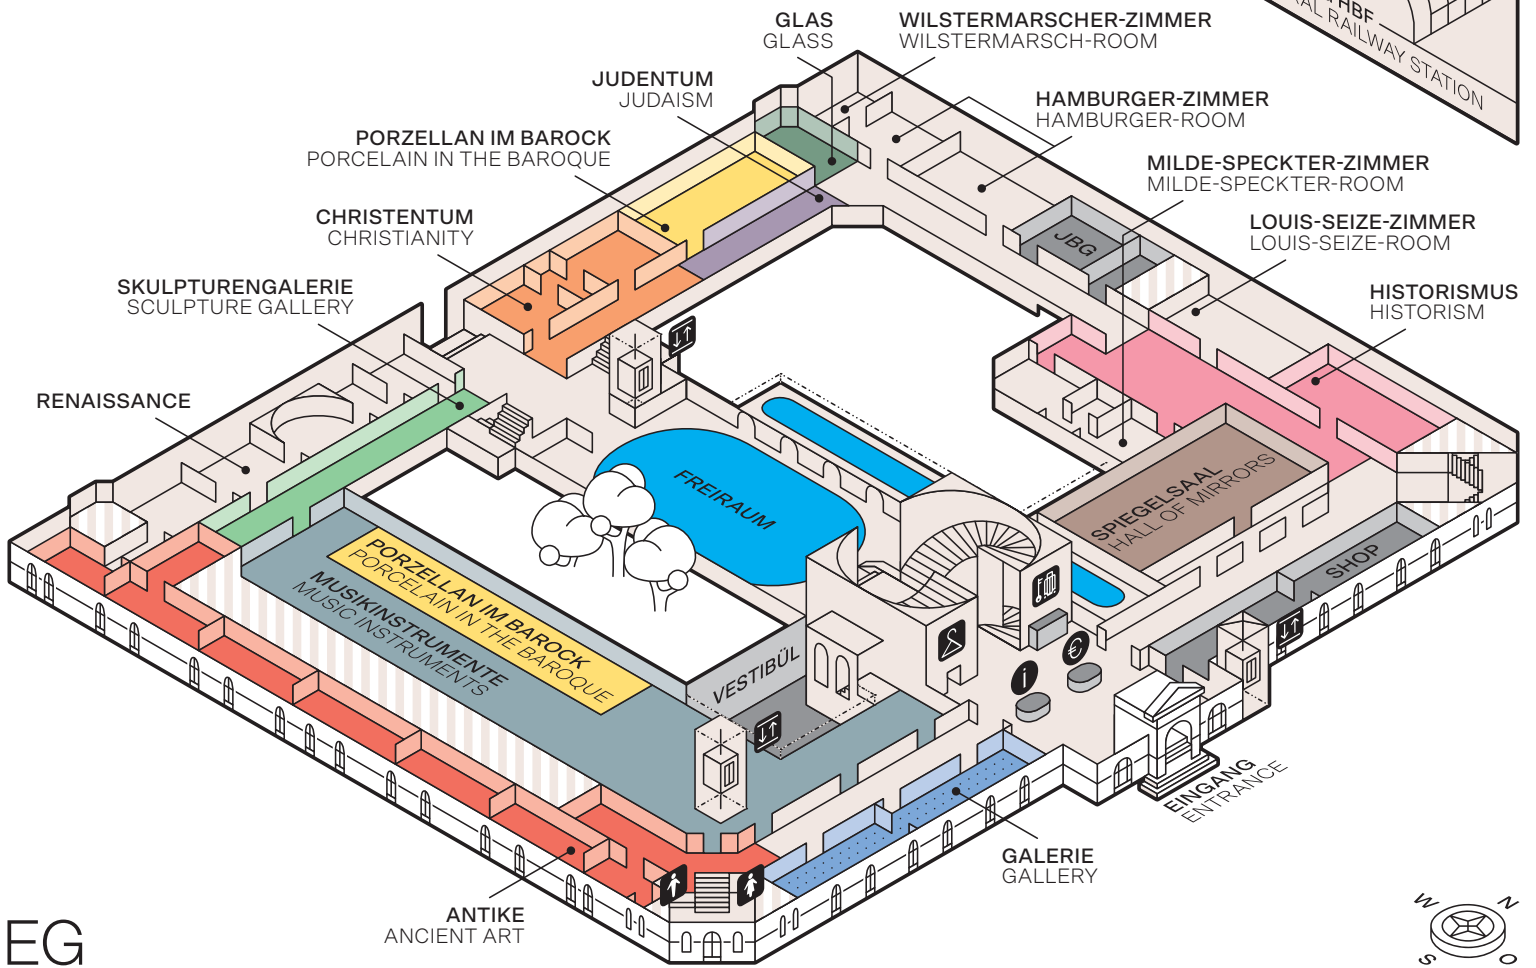

# MK&G LAGEPLAN

- INFORMATION
- SCHLISSFACH  
LOCKER
- LIFT
- BARRIEREFREIES WC  
ACCESSIBLE WC
- DAMEN WC  
LADY'S WC
- WC FÜR ALLE  
WC FOR ALL
- TICKETS
- GARDEROBE  
CLOAK ROOM
- RESTAURANT
- WICKELTISCH  
CHANGING TABLE
- HERREN WC  
MAN'S WC

# MK&G LAGEPLAN

## 2.OG

- |             |                         |            |                                    |                       |                           |
|-------------|-------------------------|------------|------------------------------------|-----------------------|---------------------------|
| INFORMATION | SCHLIESSFACH<br>LOCKER  | LIFT       | BARRIEREFREIES WC<br>ACCESSIBLE WC | DAMEN WC<br>LADY'S WC | WC FÜR ALLE<br>WC FOR ALL |
| TICKETS     | GARDEROBE<br>CLOAK ROOM | RESTAURANT | WICKELTISCH<br>CHANGING TABLE      | HERREN WC<br>MAN'S WC |                           |