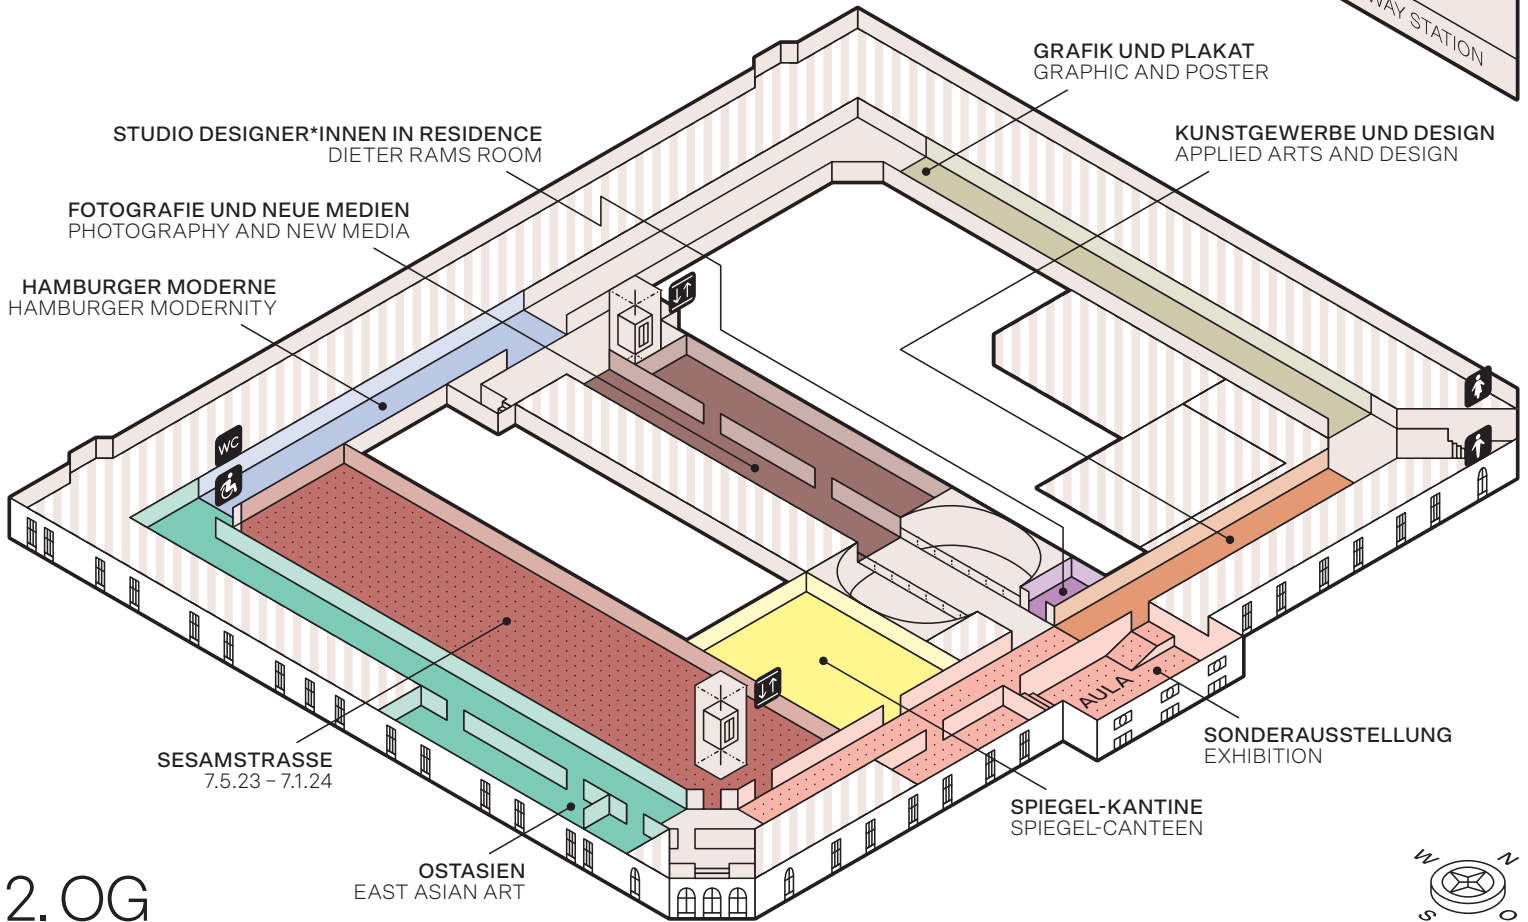

# MK&G LAGEPLAN

- INFORMATION
- SCHLISSFACH  
LOCKER
- LIFT
- BARRIEREFREIES WC  
ACCESSIBLE WC
- DAMEN WC  
LADY'S WC
- WC FÜR ALLE  
WC FOR ALL
- TICKETS
- GARDEROBE  
CLOAK ROOM
- RESTAURANT
- WICKELTISCH  
CHANGING TABLE
- HERREN WC  
MAN'S WC

# MK&G LAGEPLAN

## 2.OG

- |             |                         |            |                                    |                       |                           |
|-------------|-------------------------|------------|------------------------------------|-----------------------|---------------------------|
| INFORMATION | SCHLIESSFACH<br>LOCKER  | LIFT       | BARRIEREFREIES WC<br>ACCESSIBLE WC | DAMEN WC<br>LADY'S WC | WC FÜR ALLE<br>WC FOR ALL |
| TICKETS     | GARDEROBE<br>CLOAK ROOM | RESTAURANT | WICKELTISCH<br>CHANGING TABLE      | HERREN WC<br>MAN'S WC |                           |