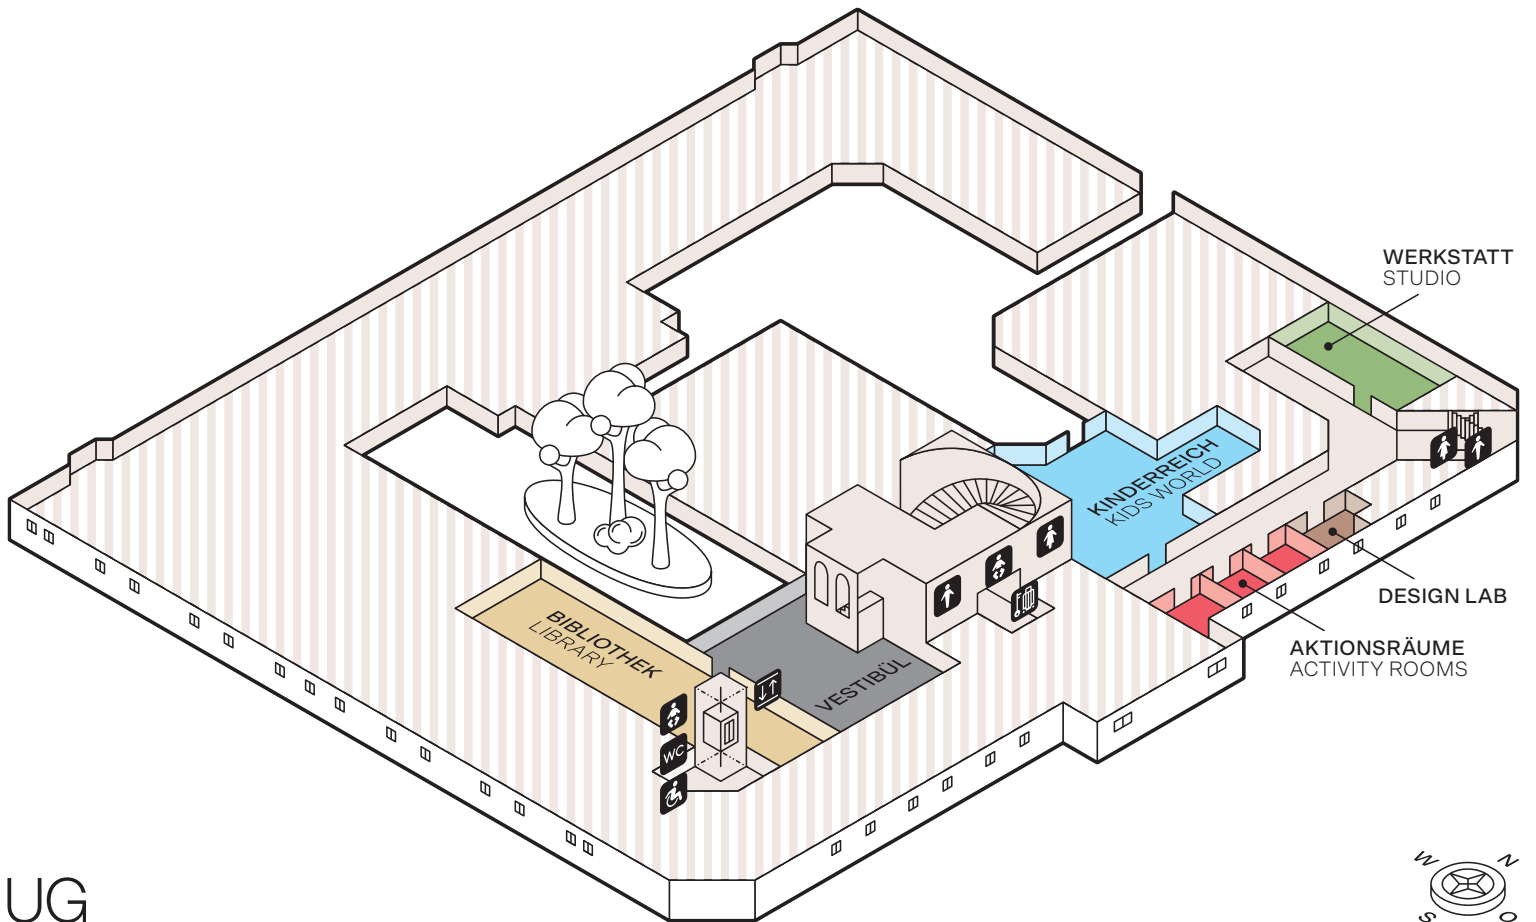

# MK&G LAGEPLAN

- INFORMATION
- SCHLISSFACH  
LOCKER
- LIFT
- BARRIEREFREIES WC  
ACCESSIBLE WC
- DAMEN WC  
LADY'S WC
- WC FÜR ALLE  
WC FOR ALL
- TICKETS
- GARDEROBE  
CLOAK ROOM
- RESTAURANT
- WICKELTISCH  
CHANGING TABLE
- HERREN WC  
MAN'S WC

# MK&G LAGEPLAN

## 2.OG

- |             |                         |            |                                    |                       |                           |
|-------------|-------------------------|------------|------------------------------------|-----------------------|---------------------------|
| INFORMATION | SCHLIESSFACH<br>LOCKER  | LIFT       | BARRIEREFREIES WC<br>ACCESSIBLE WC | DAMEN WC<br>LADY'S WC | WC FÜR ALLE<br>WC FOR ALL |
| TICKETS     | GARDEROBE<br>CLOAK ROOM | RESTAURANT | WICKELTISCH<br>CHANGING TABLE      | HERREN WC<br>MAN'S WC |                           |