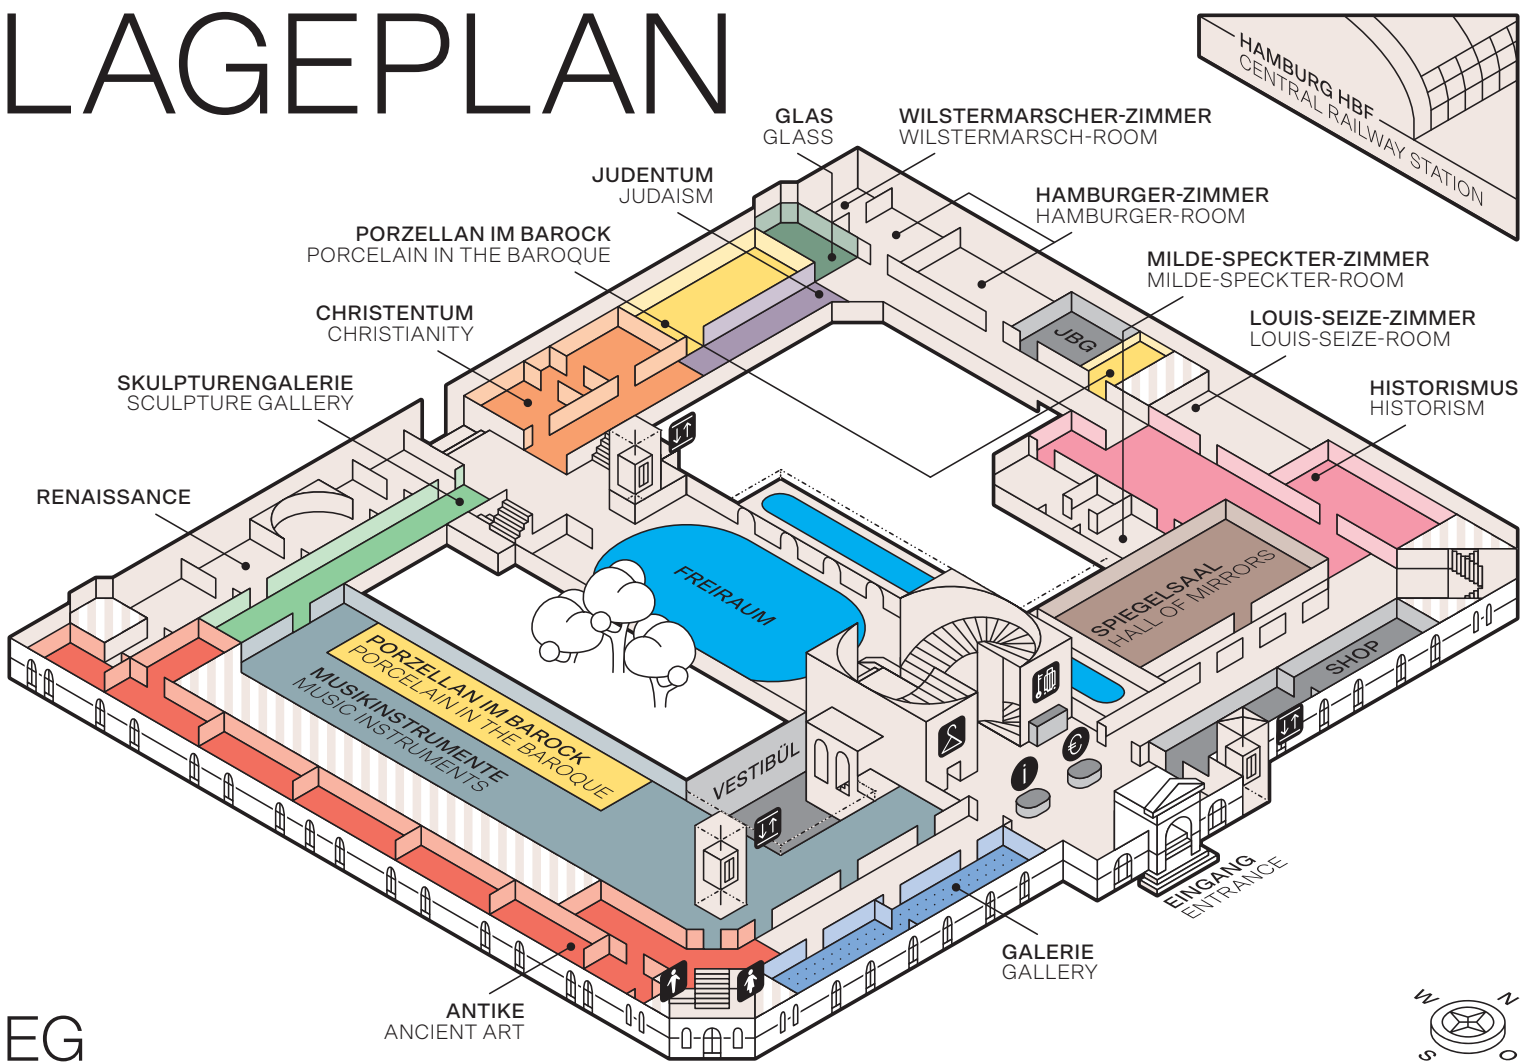

LAGEPLAN

EG

- | | | | | | |
|-------------|-------------------------|------------|------------------------------------|-----------------------|---------------------------|
| INFORMATION | SCHLISSFACH
LOCKER | LIFT | BARRIEREFREIES WC
ACCESSIBLE WC | DAMEN WC
LADY'S WC | WC FÜR ALLE
WC FOR ALL |
| TICKETS | GARDEROBE
CLOAK ROOM | RESTAURANT | WICKELTISCH
CHANGING TABLE | HERREN WC
MAN'S WC | |

UG

LAGEPLAN

- i** INFORMATION
- 🔒** SCHLIESSFACH
LOCKER
- ↕** LIFT
- ♿** BARRIEREFREIES WC
ACCESSIBLE WC
- 👤** DAMEN WC
LADY'S WC
- WC** WC FÜR ALLE
WC FOR ALL
- €** TICKETS
- 🧥** GARDEROBE
CLOAK ROOM
- 🍴** RESTAURANT
- 🚻** WICKELTISCH
CHANGING TABLE
- 👤** HERREN WC
MAN'S WC