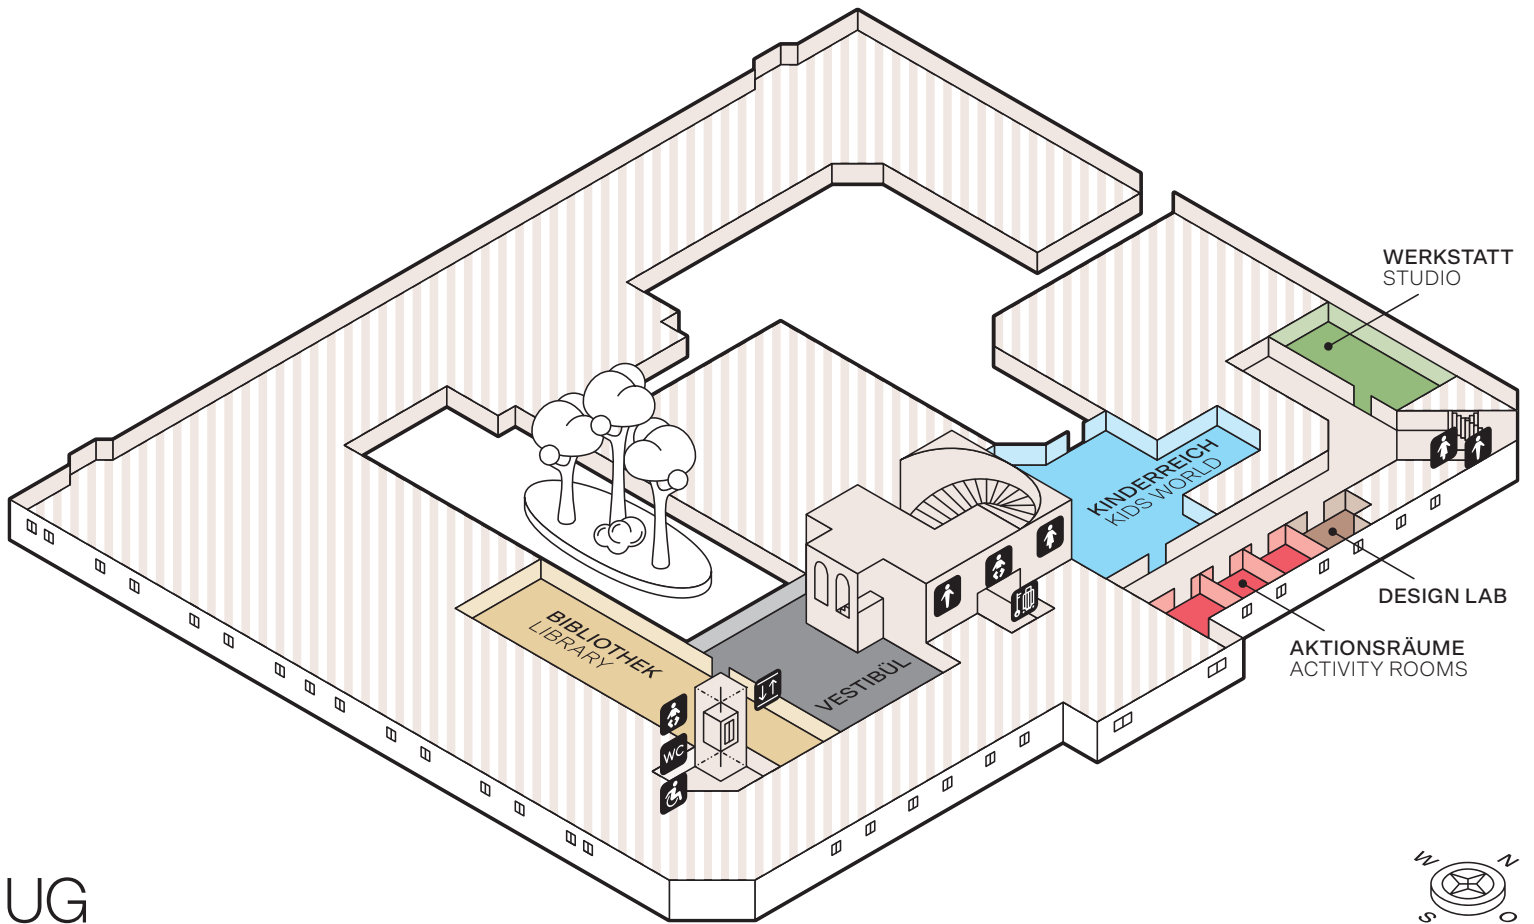

LAGEPLAN

EG

- | | | | | | |
|-------------|-------------------------|------------|------------------------------------|-----------------------|---------------------------|
| INFORMATION | SCHLISSFACH
LOCKER | LIFT | BARRIEREFREIES WC
ACCESSIBLE WC | DAMEN WC
LADY'S WC | WC FÜR ALLE
WC FOR ALL |
| TICKETS | GARDEROBE
CLOAK ROOM | RESTAURANT | WICKELTISCH
CHANGING TABLE | HERREN WC
MAN'S WC | |

UG

LAGEPLAN

- i** INFORMATION
- 🔒** SCHLIESSFACH
LOCKER
- ↕** LIFT
- ♿** BARRIEREFREIES WC
ACCESSIBLE WC
- 👤** DAMEN WC
LADY'S WC
- WC** WC FÜR ALLE
WC FOR ALL
- €** TICKETS
- 🧥** GARDEROBE
CLOAK ROOM
- 🍴** RESTAURANT
- 🚻** WICKELTISCH
CHANGING TABLE
- 👤** HERREN WC
MAN'S WC