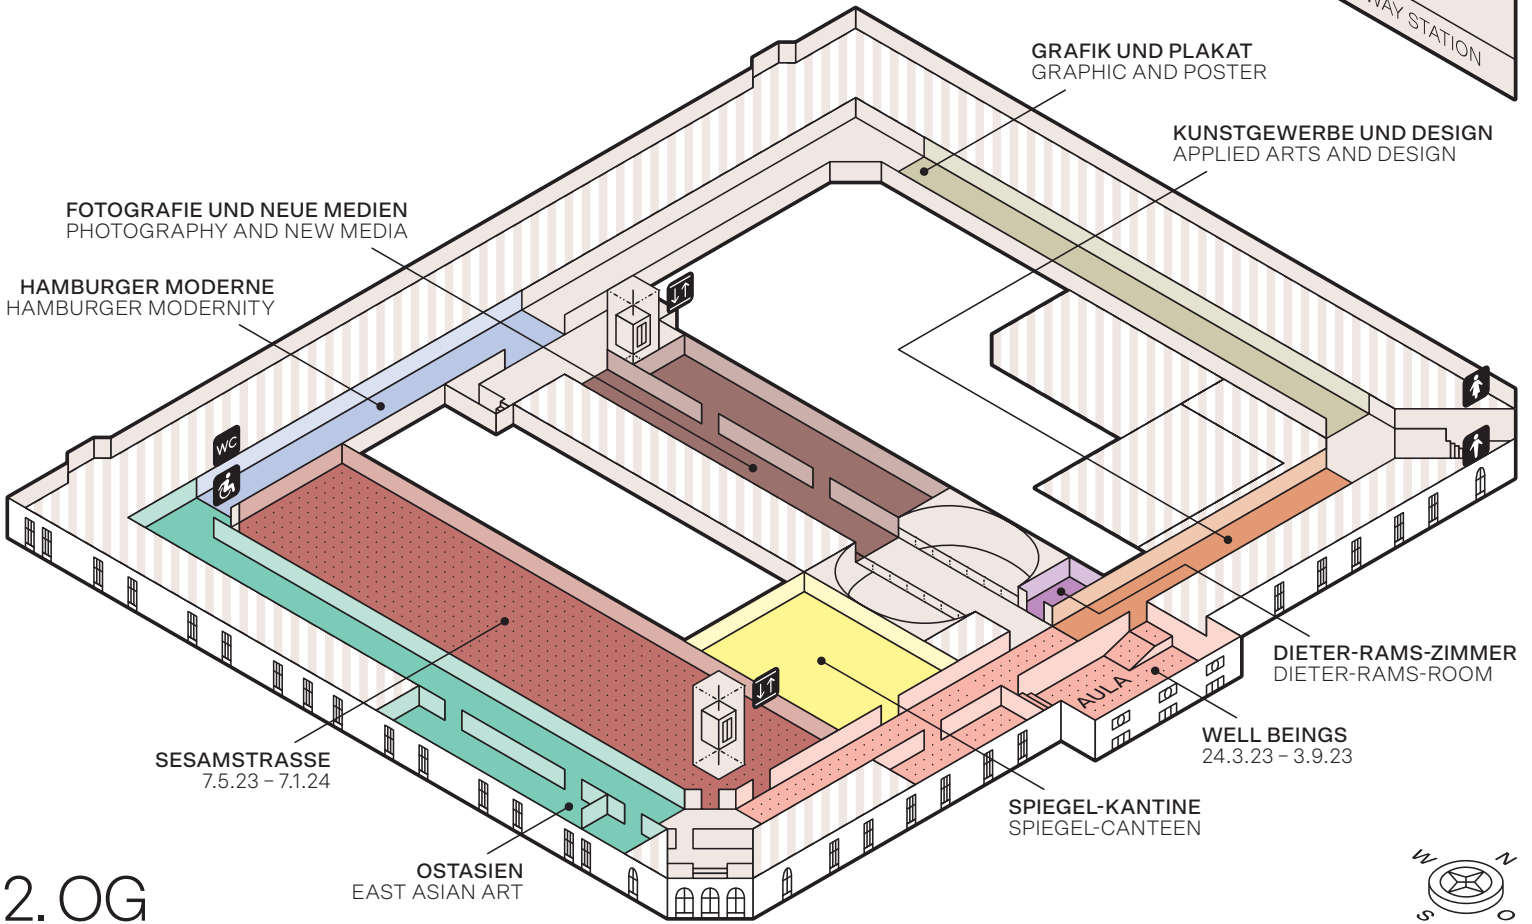

LAGEPLAN

EG

- | | | | | | |
|-------------|-------------------------|------------|------------------------------------|-----------------------|---------------------------|
| INFORMATION | SCHLISSFACH
LOCKER | LIFT | BARRIEREFREIES WC
ACCESSIBLE WC | DAMEN WC
LADY'S WC | WC FÜR ALLE
WC FOR ALL |
| TICKETS | GARDEROBE
CLOAK ROOM | RESTAURANT | WICKELTISCH
CHANGING TABLE | HERREN WC
MAN'S WC | |

UG

LAGEPLAN

- i** INFORMATION
- 🔒** SCHLIESSFACH
LOCKER
- ↕** LIFT
- ♿** BARRIEREFREIES WC
ACCESSIBLE WC
- 👤** DAMEN WC
LADY'S WC
- WC** WC FÜR ALLE
WC FOR ALL
- €** TICKETS
- 🧥** GARDEROBE
CLOAK ROOM
- 🍴** RESTAURANT
- 🚻** WICKELTISCH
CHANGING TABLE
- 👤** HERREN WC
MAN'S WC