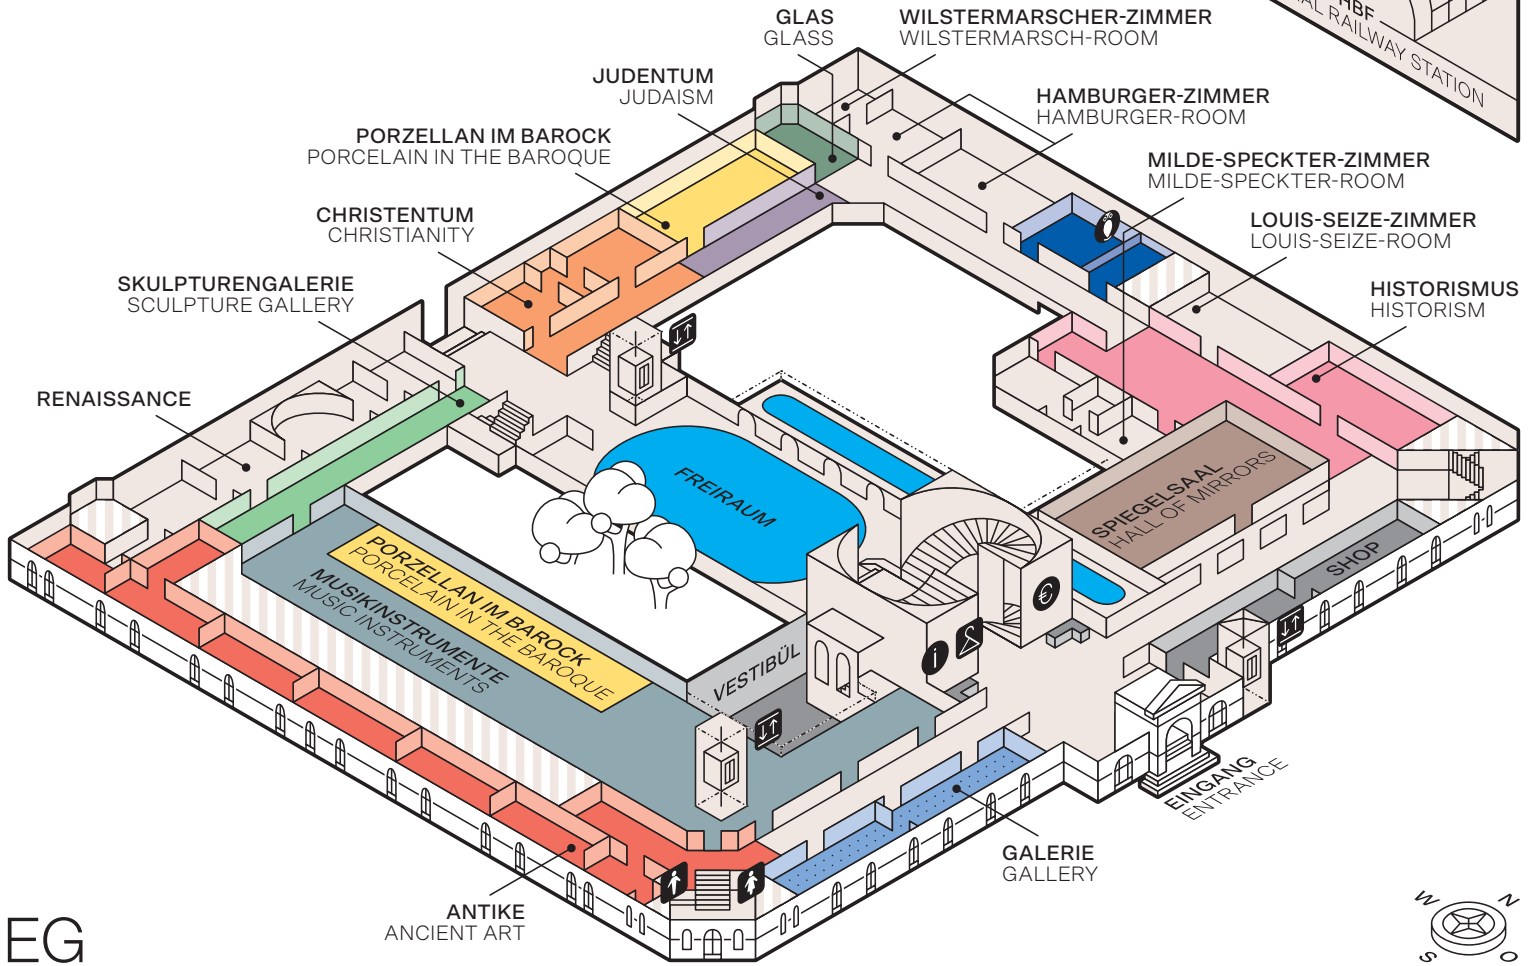

MK&G LAGEPLAN

- INFORMATION
- SCHLIESSFACH LOCKER
- LIFT
- BARRIEREFREIES WC ACCESSIBLE WC
- DAMEN WC LADY'S WC
- WC FÜR ALLE WC FOR ALL
- TICKETS
- GARDEROBE CLOAK ROOM
- RESTAURANT
- WICKELTISCH CHANGING TABLE
- HERREN WC MAN'S WC
- FREUNDKREIS MK&G FRIENDS

MK&G LAGEPLAN

- | | | | | | |
|--------------------|--------------------------------|-------------------|---|------------------------------|----------------------------------|
| INFORMATION | SCHLISSFACH
LOCKER | LIFT | BARRIEREFREIES WC
ACCESSIBLE WC | DAMEN WC
LADY'S WC | WC FÜR ALLE
WC FOR ALL |
| TICKETS | GARDEROBE
CLOAK ROOM | RESTAURANT | WICKELTISCH
CHANGING TABLE | HERREN WC
MAN'S WC | |