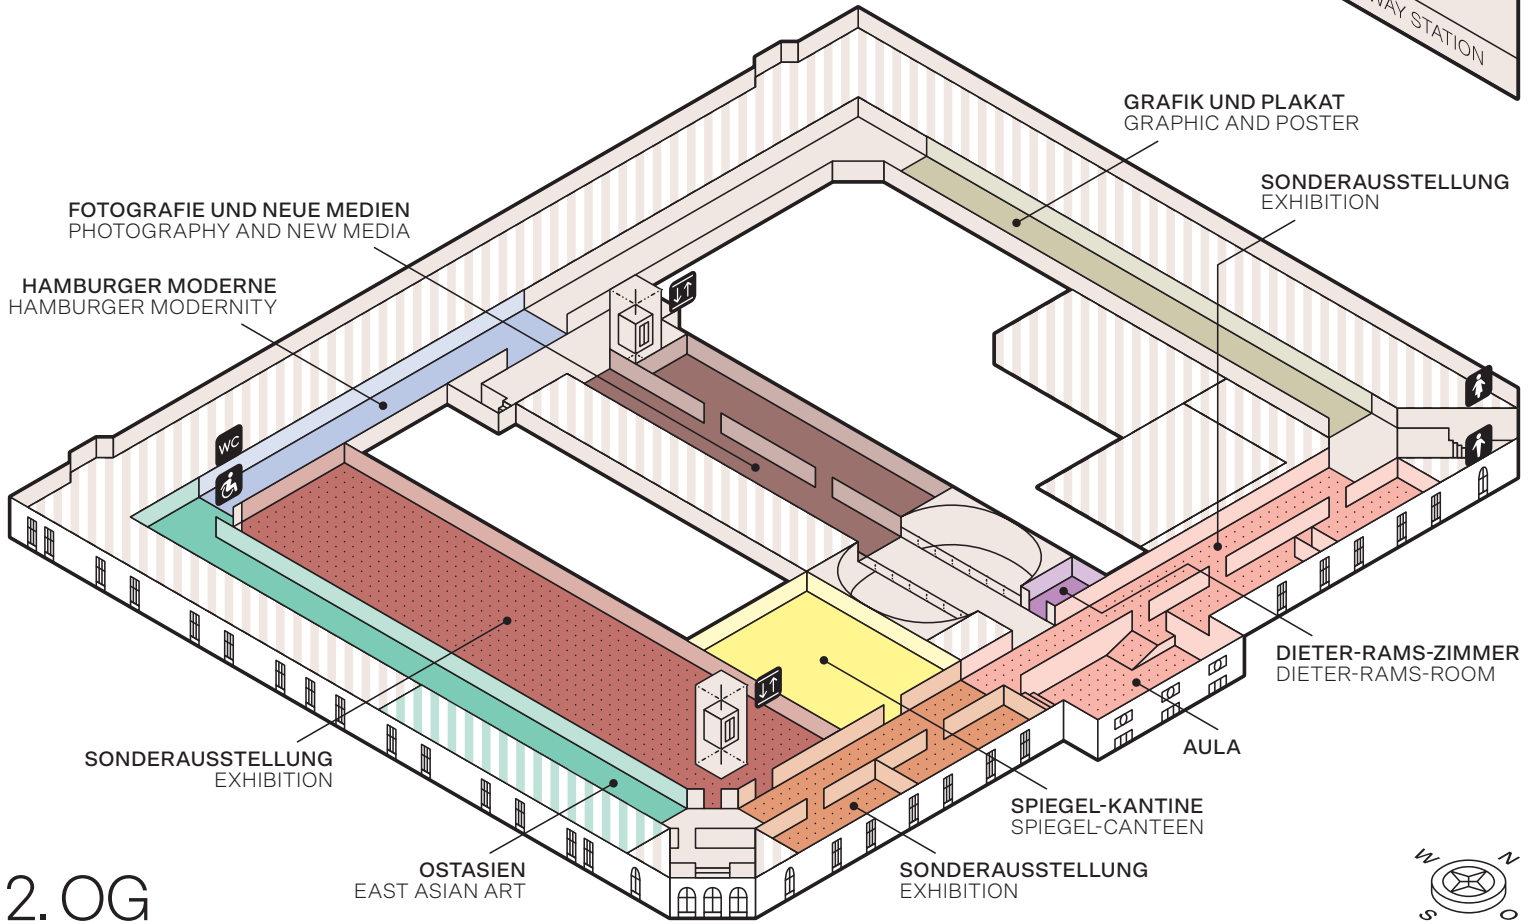

MK&G LAGEPLAN

- INFORMATION
- SCHLIESSFACH LOCKER
- LIFT
- BARRIEREFREIES WC ACCESSIBLE WC
- DAMEN WC LADY'S WC
- WC FÜR ALLE WC FOR ALL
- TICKETS
- GARDEROBE CLOAK ROOM
- RESTAURANT
- WICKELTISCH CHANGING TABLE
- HERREN WC MAN'S WC
- FREUNDKREIS MK&G FRIENDS

MK&G LAGEPLAN

- | | | | | | |
|--------------------|--------------------------------|-------------------|---|------------------------------|----------------------------------|
| INFORMATION | SCHLISSFACH
LOCKER | LIFT | BARRIEREFREIES WC
ACCESSIBLE WC | DAMEN WC
LADY'S WC | WC FÜR ALLE
WC FOR ALL |
| TICKETS | GARDEROBE
CLOAK ROOM | RESTAURANT | WICKELTISCH
CHANGING TABLE | HERREN WC
MAN'S WC | |