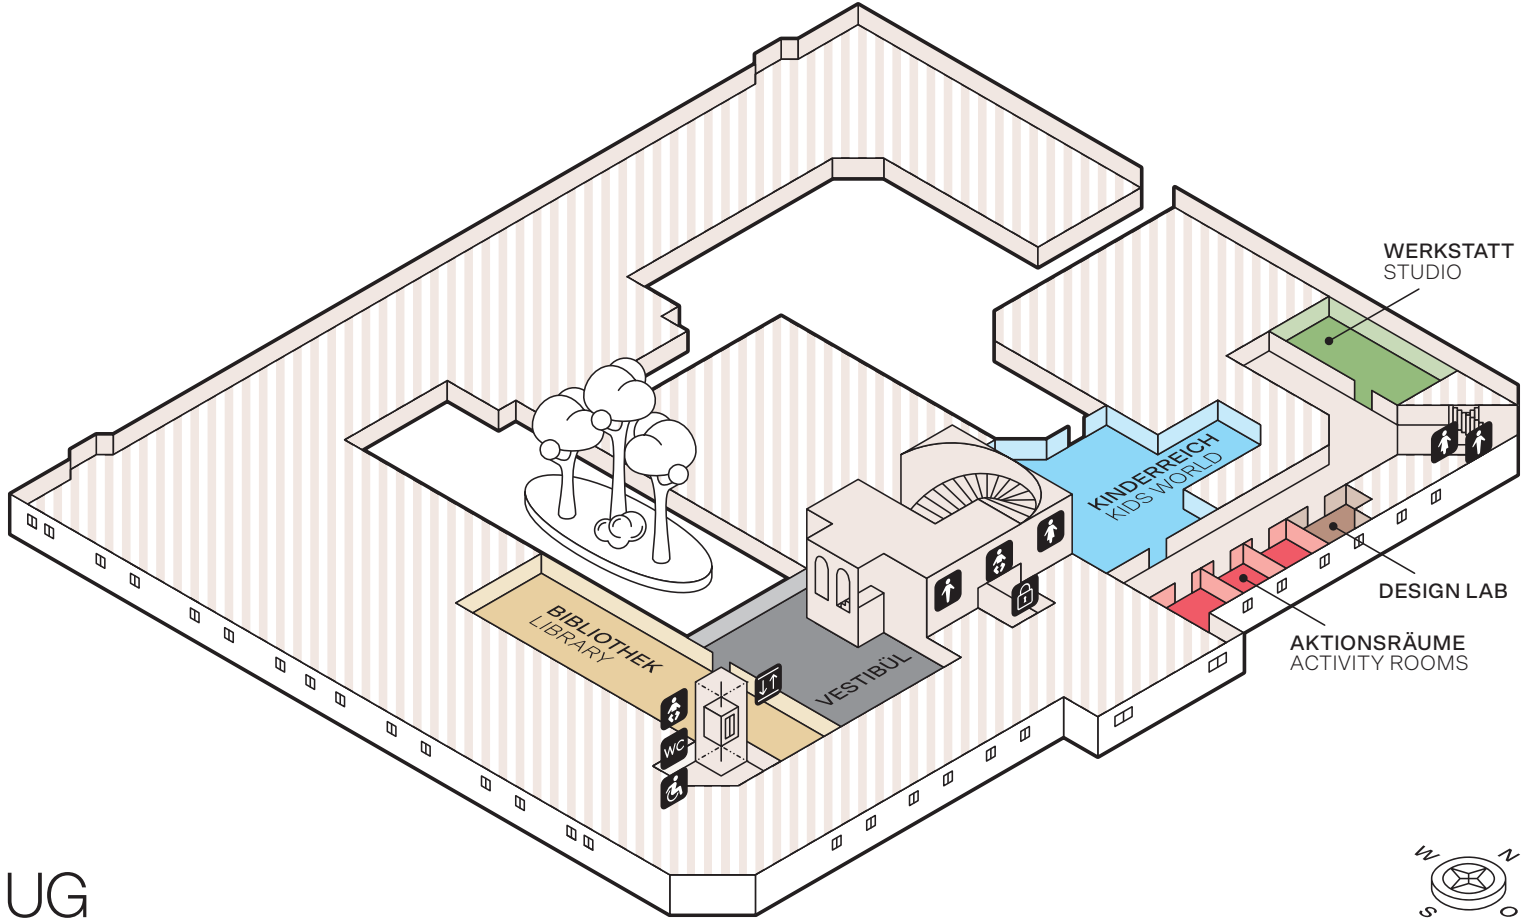

MK&G LAGEPLAN

- INFORMATION
- SCHLIESSFACH LOCKER
- LIFT
- BARRIEREFREIES WC ACCESSIBLE WC
- DAMEN WC LADY'S WC
- WC FÜR ALLE WC FOR ALL
- TICKETS
- GARDEROBE CLOAK ROOM
- RESTAURANT
- WICKELTISCH CHANGING TABLE
- HERREN WC MAN'S WC
- FREUNDKREIS MK&G FRIENDS

MK&G LAGEPLAN

- | | | | | | |
|--------------------|--------------------------------|-------------------|---|------------------------------|----------------------------------|
| INFORMATION | SCHLISSFACH
LOCKER | LIFT | BARRIEREFREIES WC
ACCESSIBLE WC | DAMEN WC
LADY'S WC | WC FÜR ALLE
WC FOR ALL |
| TICKETS | GARDEROBE
CLOAK ROOM | RESTAURANT | WICKELTISCH
CHANGING TABLE | HERREN WC
MAN'S WC | |