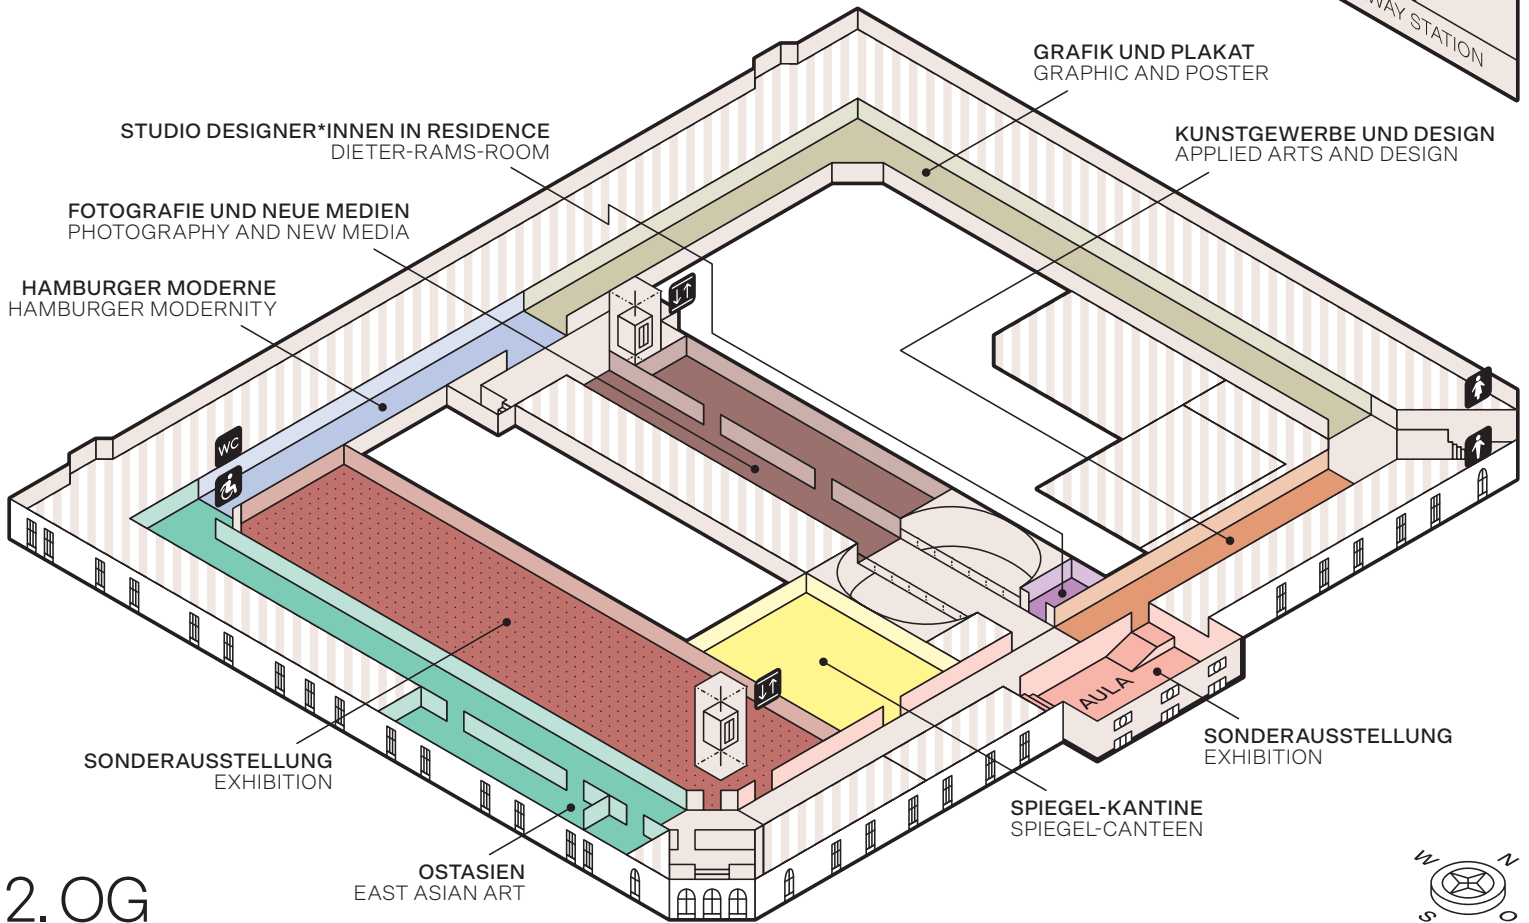

# MK&G LAGEPLAN

- |             |                      |            |                                 |                    |                            |
|-------------|----------------------|------------|---------------------------------|--------------------|----------------------------|
| INFORMATION | SCHLIESSFACH LOCKER  | LIFT       | BARRIEREFREIES WC ACCESSIBLE WC | DAMEN WC LADY'S WC | WC FÜR ALLE WC FOR ALL     |
| TICKETS     | GARDEROBE CLOAK ROOM | RESTAURANT | WICKELTISCH CHANGING TABLE      | HERREN WC MAN'S WC | FREUNDESKREIS MK&G FRIENDS |

# MK&G LAGEPLAN

- |             |                         |            |                                    |                       |                           |
|-------------|-------------------------|------------|------------------------------------|-----------------------|---------------------------|
| INFORMATION | SCHLISSFACH<br>LOCKER   | LIFT       | BARRIEREFREIES WC<br>ACCESSIBLE WC | DAMEN WC<br>LADY'S WC | WC FÜR ALLE<br>WC FOR ALL |
| TICKETS     | GARDEROBE<br>CLOAK ROOM | RESTAURANT | WICKELTISCH<br>CHANGING TABLE      | HERREN WC<br>MAN'S WC |                           |