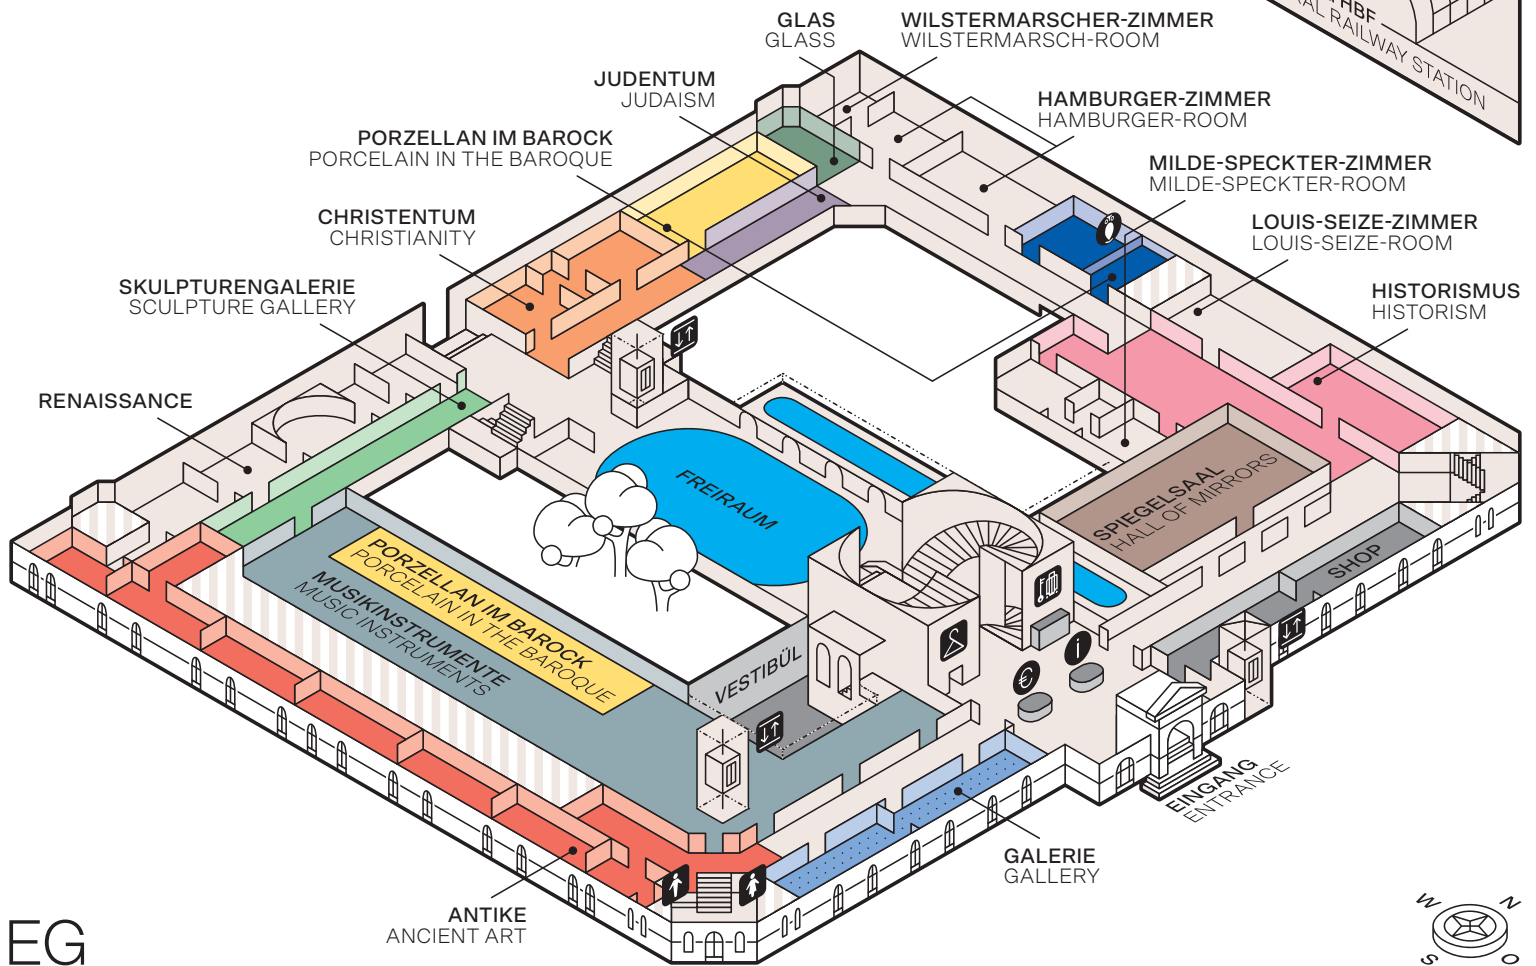

# MK&G LAGEPLAN

- |             |                      |            |                                 |                    |                            |
|-------------|----------------------|------------|---------------------------------|--------------------|----------------------------|
| INFORMATION | SCHLIESSFACH LOCKER  | LIFT       | BARRIEREFREIES WC ACCESSIBLE WC | DAMEN WC LADY'S WC | WC FÜR ALLE WC FOR ALL     |
| TICKETS     | GARDEROBE CLOAK ROOM | RESTAURANT | WICKELTISCH CHANGING TABLE      | HERREN WC MAN'S WC | FREUNDESKREIS MK&G FRIENDS |

# MK&G LAGEPLAN

- |             |                         |            |                                    |                       |                           |
|-------------|-------------------------|------------|------------------------------------|-----------------------|---------------------------|
| INFORMATION | SCHLISSFACH<br>LOCKER   | LIFT       | BARRIEREFREIES WC<br>ACCESSIBLE WC | DAMEN WC<br>LADY'S WC | WC FÜR ALLE<br>WC FOR ALL |
| TICKETS     | GARDEROBE<br>CLOAK ROOM | RESTAURANT | WICKELTISCH<br>CHANGING TABLE      | HERREN WC<br>MAN'S WC |                           |