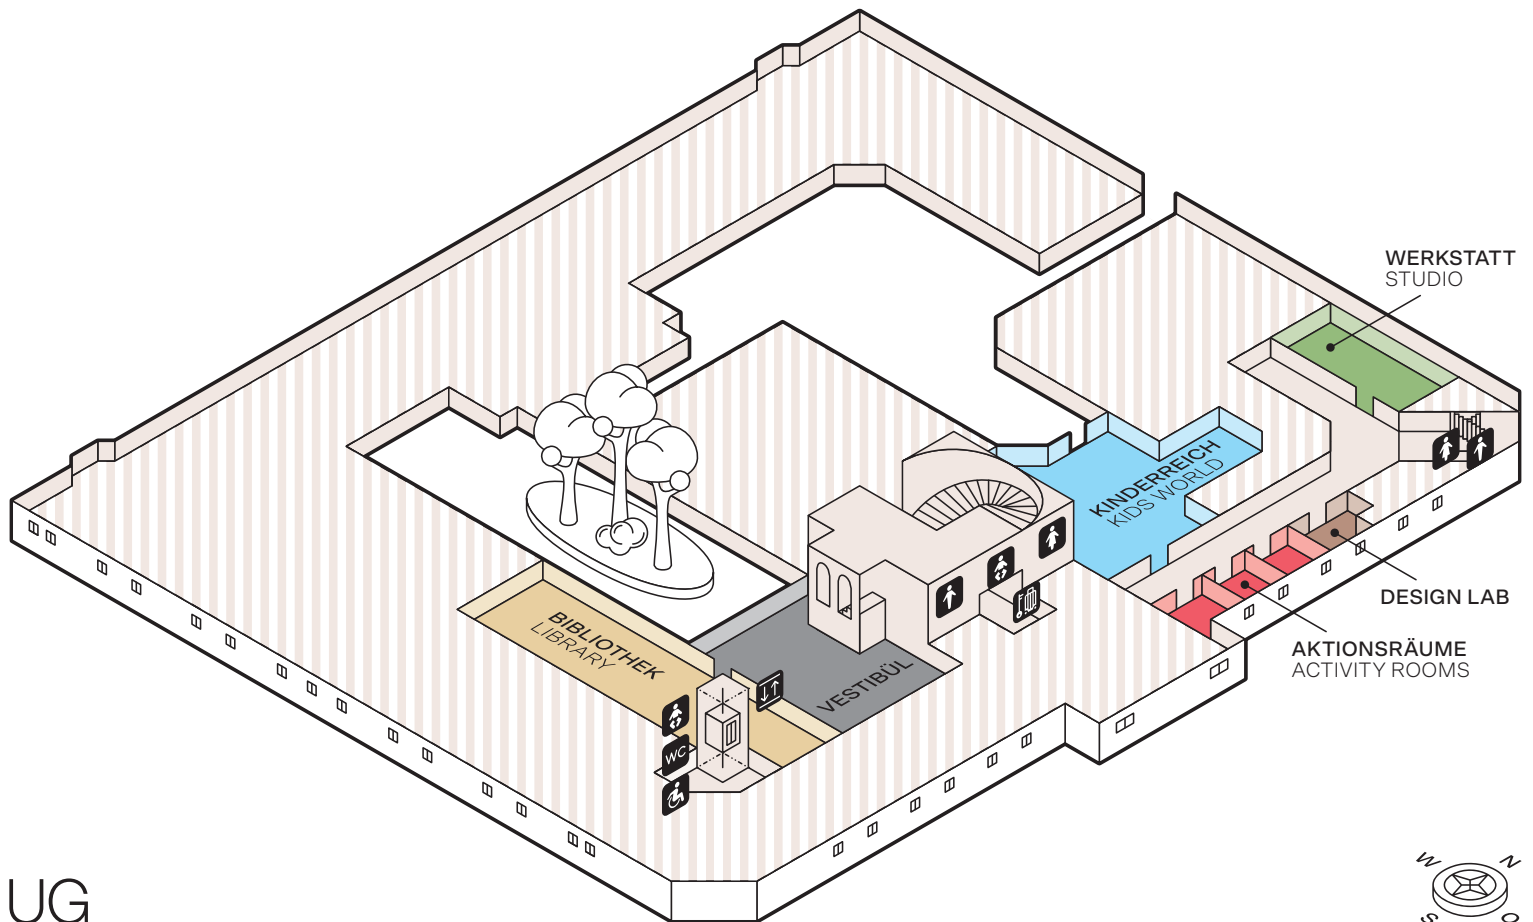

# MK&G LAGEPLAN

- |             |                      |            |                                 |                    |                            |
|-------------|----------------------|------------|---------------------------------|--------------------|----------------------------|
| INFORMATION | SCHLIESSFACH LOCKER  | LIFT       | BARRIEREFREIES WC ACCESSIBLE WC | DAMEN WC LADY'S WC | WC FÜR ALLE WC FOR ALL     |
| TICKETS     | GARDEROBE CLOAK ROOM | RESTAURANT | WICKELTISCH CHANGING TABLE      | HERREN WC MAN'S WC | FREUNDESKREIS MK&G FRIENDS |

# MK&G LAGEPLAN

- |             |                         |            |                                    |                       |                           |
|-------------|-------------------------|------------|------------------------------------|-----------------------|---------------------------|
| INFORMATION | SCHLISSFACH<br>LOCKER   | LIFT       | BARRIEREFREIES WC<br>ACCESSIBLE WC | DAMEN WC<br>LADY'S WC | WC FÜR ALLE<br>WC FOR ALL |
| TICKETS     | GARDEROBE<br>CLOAK ROOM | RESTAURANT | WICKELTISCH<br>CHANGING TABLE      | HERREN WC<br>MAN'S WC |                           |